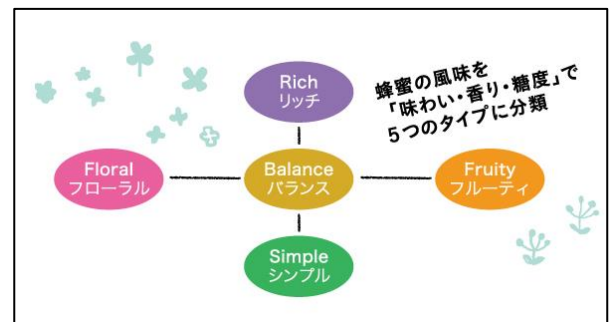

はちみつは「蜜源、場所、時期」などによって風味がそれぞれ異なるため、ハニクルでは「味わい・香り・糖度」によりタイプ別に分類。100種類以上ある個性豊かなはちみつの中から、各タイプに合わせたはちみつをハニーハンターが厳選します。

あなたに合うのはどのタイプ？「はちみつ診断」は無料でできるため、気になる方は一度お試しください。また、「はちみつの日」を記念して、8月は「蜂蜜専門店ミールミィ」などの直営店舗にて様々なイベントを企画、開催中です。この機会にぜひあなたに合うはちみつを探してみてください。

○はちみつの日

蜂蜜屋にとって、年に一度の大切な記念日。日本各地でも、蜂蜜に関するイベントなどが開かれる、まさに蜂蜜が主役となる記念すべき1日。1985年、日本養蜂はちみつ協会と全日本はちみつ協同組合が「8（はち）3（みつ）」という語呂合わせから、この日を記念日と制定しました。

○そもそも蜂蜜の違いとは

蜂蜜は、蜜の採れる「花・場所・時期」で味わいが全く異なります。たとえるなら、ワインで言うヴィンテージ、チョコレートで言うビントゥパー。ということは、その個性によって合う料理やスイーツも全く異なってくるのです。トーストに合う蜂蜜はもちろん、チーズに合う蜂蜜、お肉に合う蜂蜜など、個性にあった数々のマリージュが存在します。花に様々な種類があるように、蜂蜜にもたくさんの個性があります。用途に合わせて楽しめる食べ合わせは無限大。個性豊かな蜂蜜をたくさん食べ比べていただくことで、あなただけの蜂蜜を見つける楽しみも味わっていただくことができます。

○蜂蜜のタイプとは

ハニクルでは、いろいろな花から採れる蜂蜜を「味わい・香り・糖度」により分類し、5つのタイプで表現しています。

● シンプルタイプ

：非常に味わいがすっきりと食べやすい蜂蜜です。

トーストから料理まで、様々な使い方が可能で、万人に好かれやすい蜂蜜です。

● フローラルタイプ

：蜂蜜を口の中に入れたときに、ふわっと広がる花の香りが特徴です。

華やかな香りと繊細な味わいが特徴で、紅茶やハーブティなどに入れて飲むのがおすすめです。